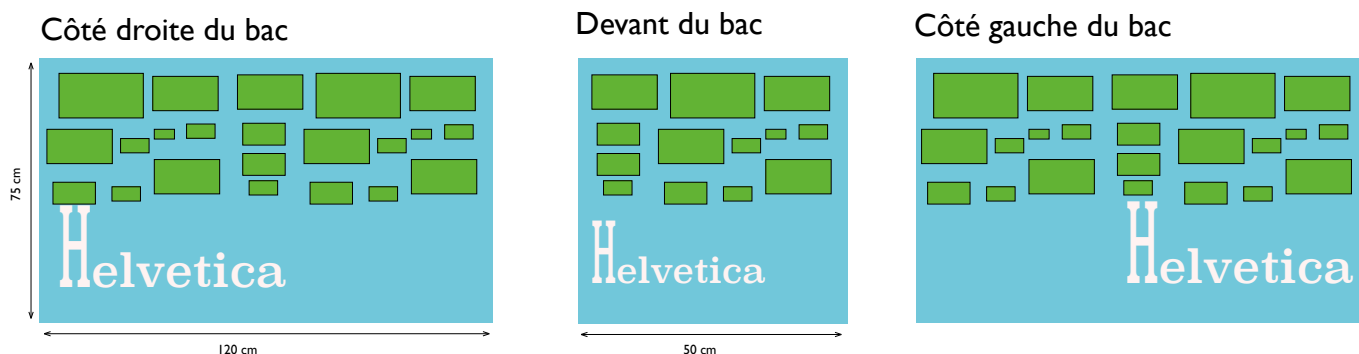

### 5 espaces à choix.

Choisissez votre espace et prenez contact avec nous pour le logo de votre magasin, entreprise ou association...

-  Espace 1 à 150 frs dimension 12 cm x 9 cm  
+ 1 albums
-  Espace 2 à 250 frs dimension 15 cm x 11 cm  
+ 2 albums
-  Espace 3 à 500 frs dimension 18 cm x 14 cm  
+ 3 albums
-  Espace 4 à 750 frs dimension 24 cm x 18 cm  
+ 4 albums
-  Espace 5 à 1000 frs dimension 30 cm x 22 cm  
+ 5 albums